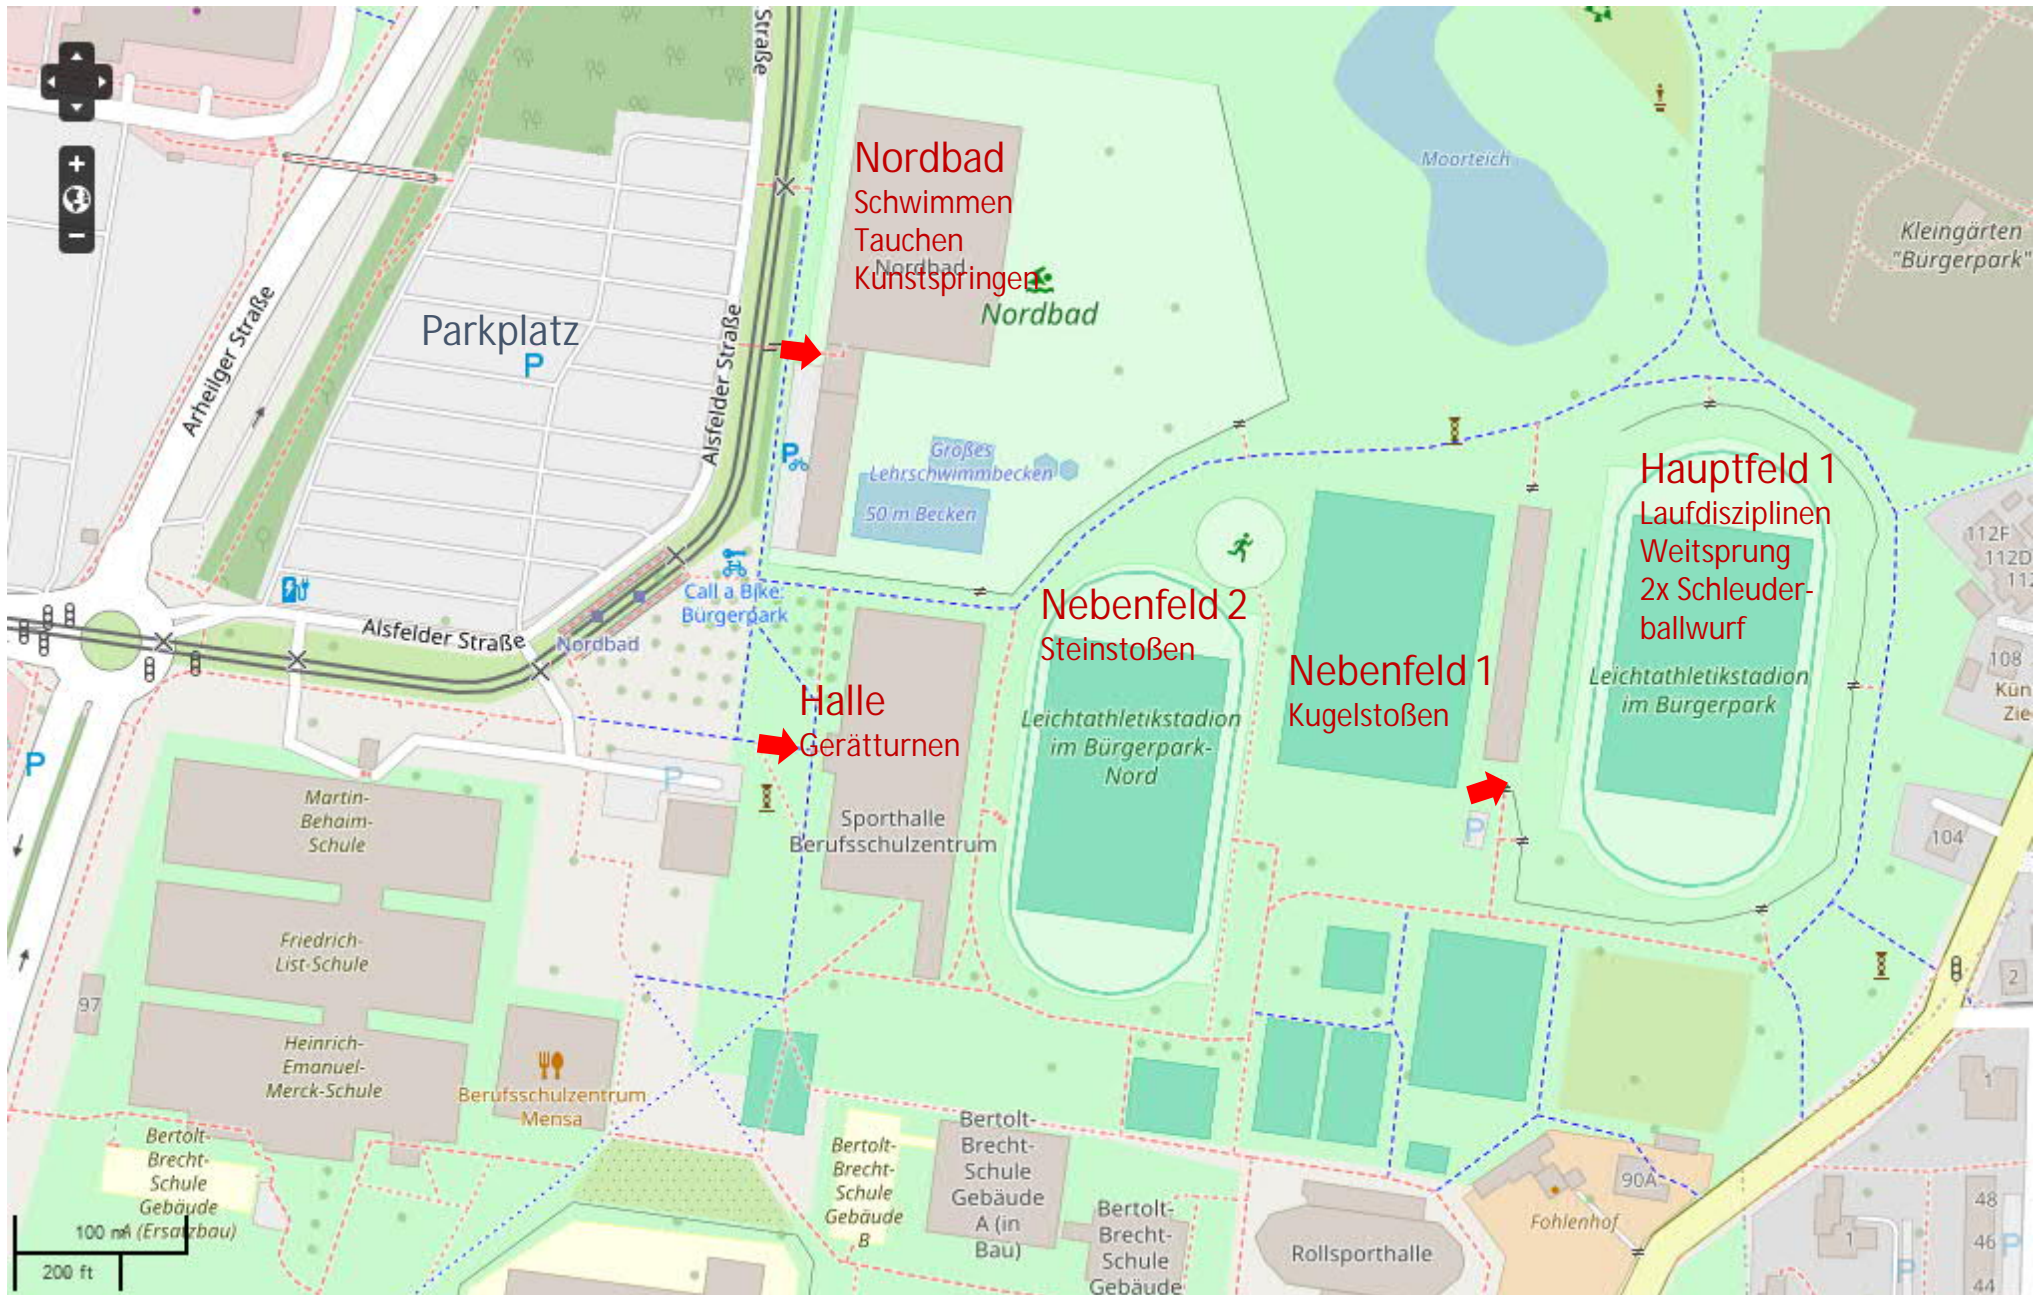

Luftbild stadatlas.darmstadt.de Rechte ungeklärt!

Hessische Mehrkampfmeisterschaften 22./23. Juni Darmstadt Lageplan

➔ = Eingang

Karte hergestellt aus OpenStreetMap-Daten | Lizenz: [Open Database License \(ODbL\)](https://www.openstreetmap.org/help/en/faq/odbl)