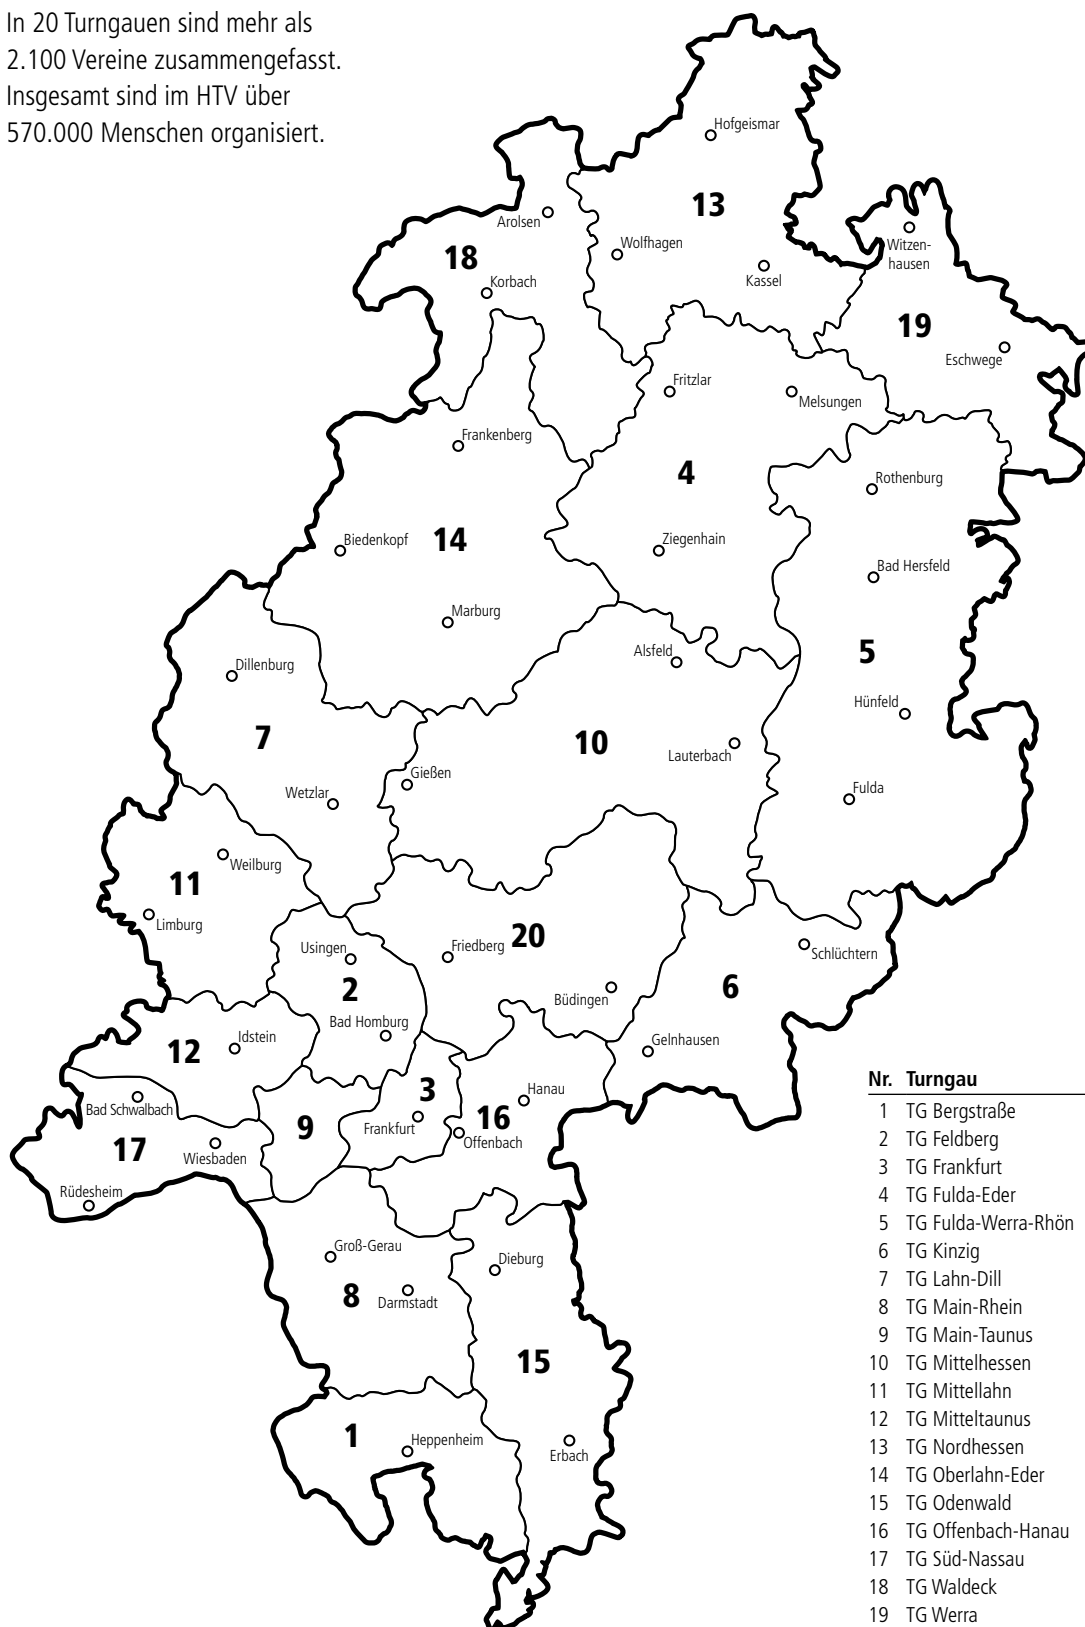

HESSISCHER
TURNVERBAND

Die Turngaue in Hessen

In 20 Turngaue sind mehr als
2.100 Vereine zusammengefasst.
Insgesamt sind im HTV über
570.000 Menschen organisiert.

Nr.	Turngau	Vereine	Mitglieder
1	TG Bergstraße	82	25.863
2	TG Feldberg	62	28.637
3	TG Frankfurt	72	49.892
4	TG Fulda-Eder	135	15.890
5	TG Fulda-Werra-Rhön	192	24.652
6	TG Kinzig	84	24.321
7	TG Lahn-Dill	118	28.029
8	TG Main-Rhein	125	55.291
9	TG Main-Taunus	41	22.423
10	TG Mittelhessen	182	40.244
11	TG Mittellahn	109	24.946
12	TG Mitteltaunus	73	24.742
13	TG Nordhessen	135	32.725
14	TG Oberlahn-Eder	158	26.879
15	TG Odenwald	100	26.385
16	TG Offenbach-Hanau	115	42.809
17	TG Süd-Nassau	65	25.026
18	TG Waldeck	71	11.071
19	TG Werra	85	11.091
20	TG Wetterau-Vogelsberg	126	30.457
HTV Gesamt		2.130	571.373